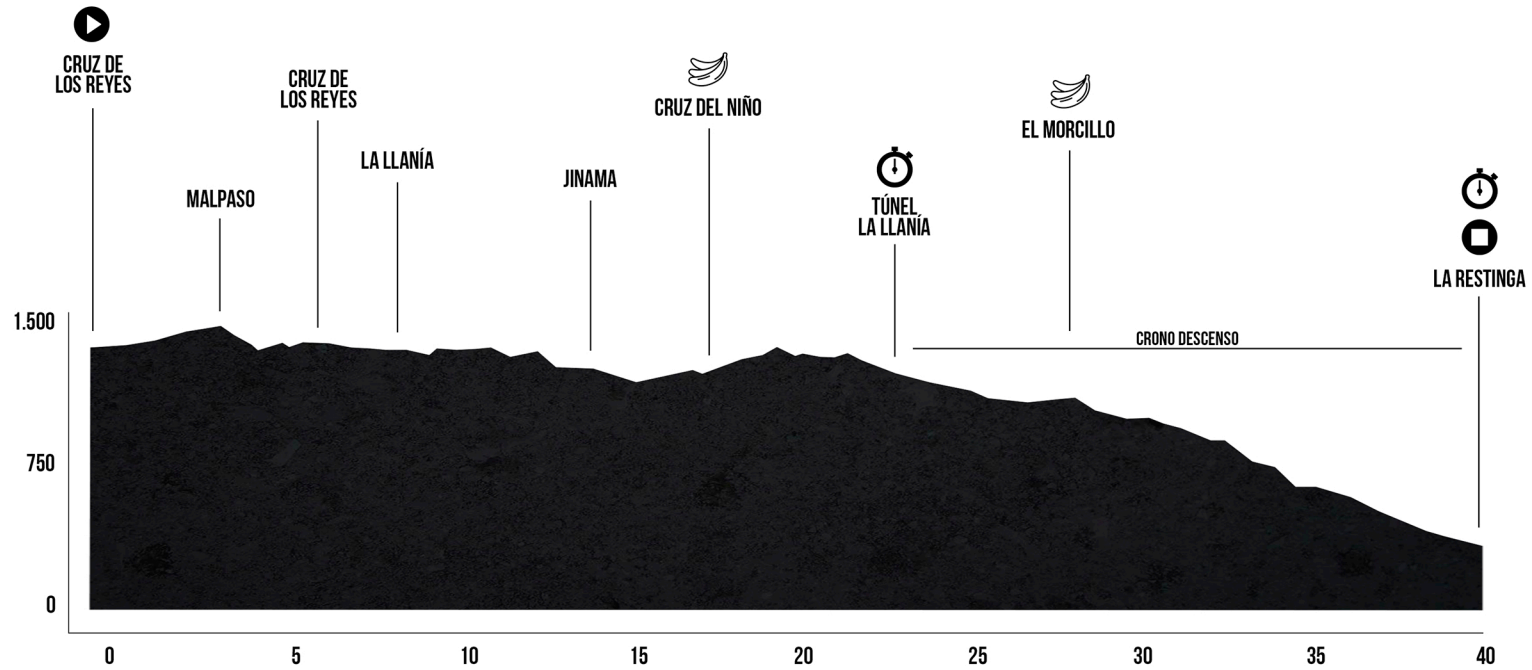

## CORTA 40K

**40K +570**

**DISTANCIA 40K**  
**AVITUALLAMIENTOS K18 - K28**  
**CRONO DESCENSO K22 - K40**